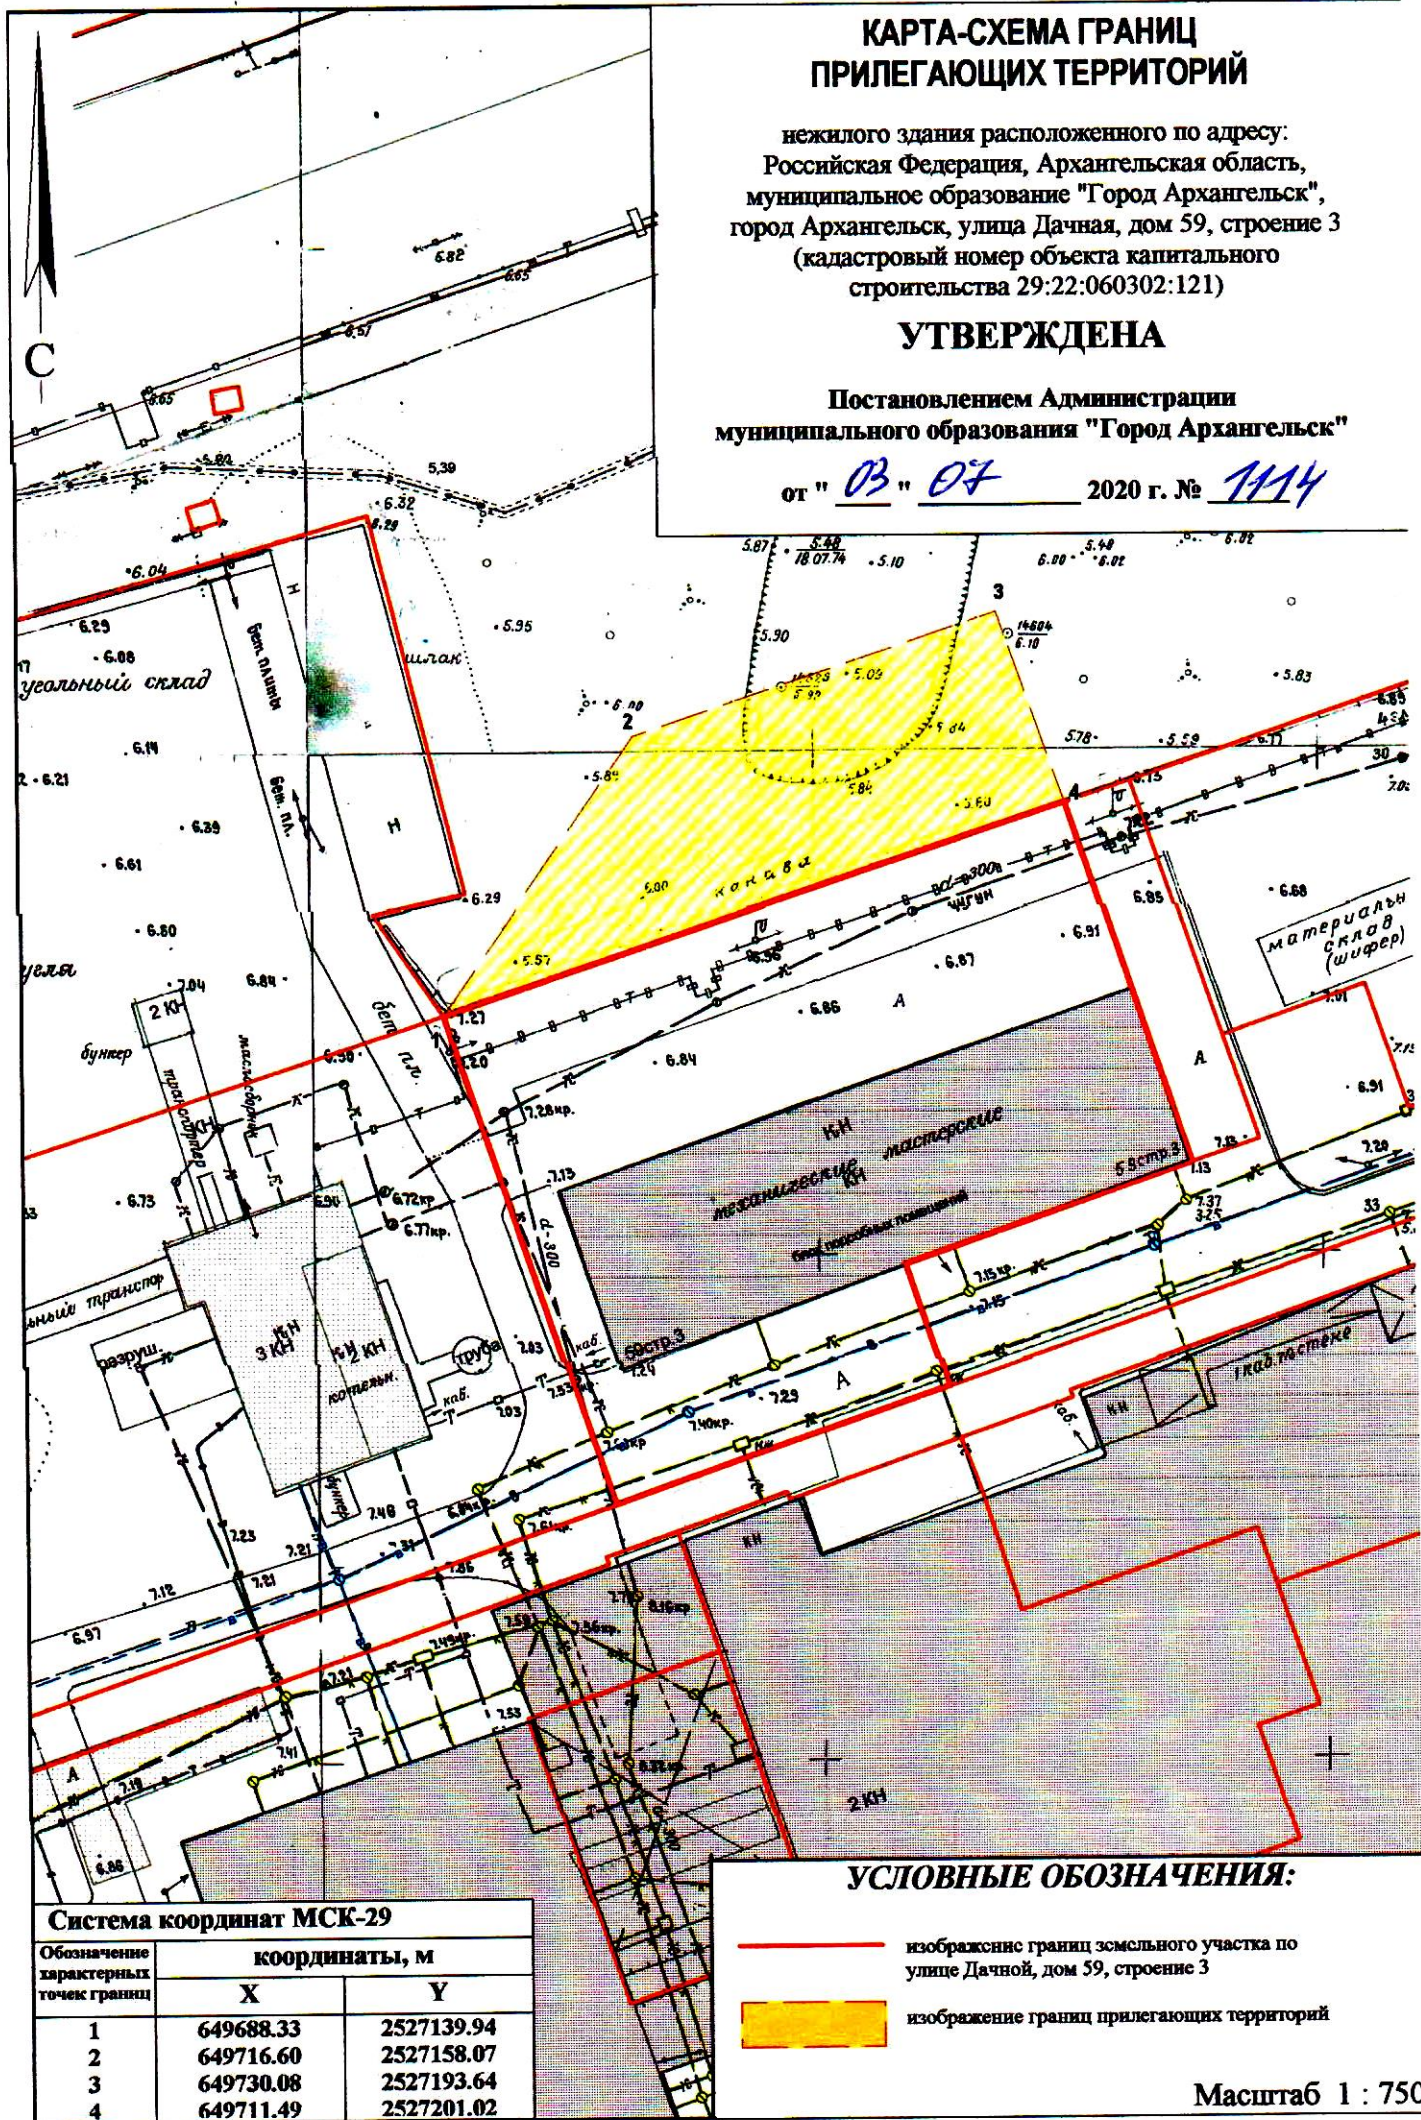

КАРТА-СХЕМА ГРАНИЦ ПРИЛЕГАЮЩИХ ТЕРРИТОРИЙ

нежилого здания расположенного по адресу:
Российская Федерация, Архангельская область,
муниципальное образование "Город Архангельск",
город Архангельск, улица Дачная, дом 59, строение 3
(кадастровый номер объекта капитального
строительства 29:22:060302:121)

УТВЕРЖДЕНА

Постановлением Администрации
муниципального образования "Город Архангельск"

от "03" 07 2020 г. № 1114

УСЛОВНЫЕ ОБОЗНАЧЕНИЯ:

- изображены границы земельного участка по улице Дачной, дом 59, строение 3
- изображение границ прилегающих территорий

Система координат МСК-29		
Обозначение характерных точек границ	координаты, м	
	X	Y
1	649688.33	2527139.94
2	649716.60	2527158.07
3	649730.08	2527193.64
4	649711.49	2527201.02

Масштаб 1 : 750